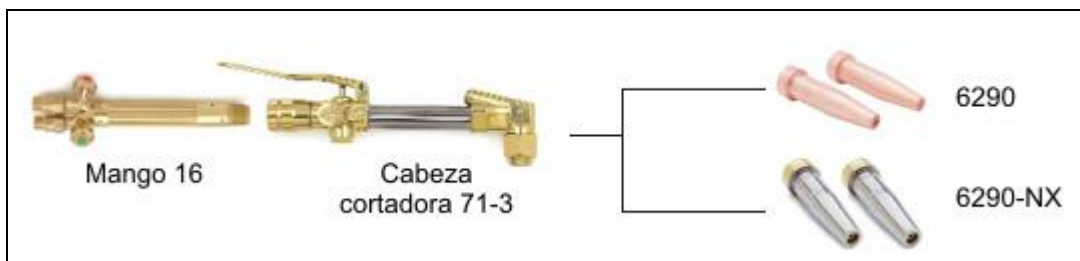

Sopletería marca HARRIS (U.S.A.)

CODIGO	DESCRIPCION
721215	Mango de soldar 16 sin mezclador
721248	Mezclador H-16-2E
721249	Pico de soldar 23A90-0
721250	Pico de soldar 23A90-1
721251	Pico de soldar 23A90-2
721252	Pico de soldar 23A90-3
721253	Pico de soldar 23A90-4
721254	Pico de soldar 23A90-5
721255	Pico de soldar 23A90-6
721259	Tubo separador 8593
721260	Pico de soldar 1390-1
721261	Pico de soldar 1390-2
721262	Pico de soldar 1390-3
721263	Pico de soldar 1390-4
721264	Pico de soldar 1390-5
721265	Pico de soldar 1390-6
721266	Pico de soldar 1390-7
721267	Pico de soldar 1390-8
721270	Pico de calentar 1390-HA

Dirección: Cerro Largo 1001
 Teléfono: 29086990 – Telefax: 29027042
 R.U.T.: 214 972 480 016
 E-mail: layva@layva.com.uy
 Web: www.layva.com.uy
 Montevideo - Uruguay

Catálogo y despiece de productos

CODIGO	DESCRIPCION
721215	Mango de soldar 16 sin mezclador
721218	Cabeza cortadora 71-3
721230	Pico de corte para acetileno 6290-000
721231	Pico de corte para acetileno 6290-00
721232	Pico de corte para acetileno 6290-0
721233	Pico de corte para acetileno 6290-1
721234	Pico de corte para acetileno 6290-2
721235	Pico de corte para acetileno 6290-3
721240	Pico de corte para super gas 6290-000NX
721241	Pico de corte para super gas 6290-00NX
721242	Pico de corte para super gas 6290-0NX
721243	Pico de corte para super gas 6290-1NX
721244	Pico de corte para super gas 6290-2NX
721245	Pico de corte para super gas 6290-3NX