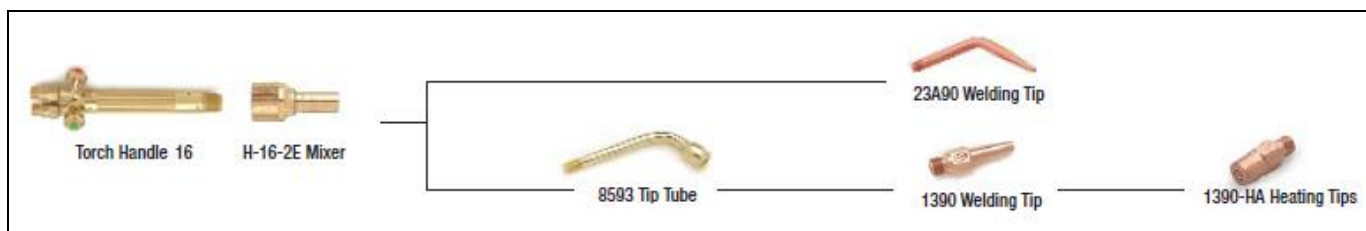

Sopletería marca HARRIS (U.S.A.)

CODIGO	DESCRIPCION
721215	Mango de soldar 16 sin mezclador
721248	Mezclador H-16-2E
721249	Pico de soldar 23A90-0
721250	Pico de soldar 23A90-1
721251	Pico de soldar 23A90-2
721252	Pico de soldar 23A90-3
721253	Pico de soldar 23A90-4
721254	Pico de soldar 23A90-5
721255	Pico de soldar 23A90-6
721259	Tubo separador 8593
721260	Pico de soldar 1390-1
721261	Pico de soldar 1390-2
721262	Pico de soldar 1390-3
721263	Pico de soldar 1390-4
721264	Pico de soldar 1390-5
721265	Pico de soldar 1390-6
721266	Pico de soldar 1390-7
721267	Pico de soldar 1390-8
721270	Pico de calentar 1390-HA